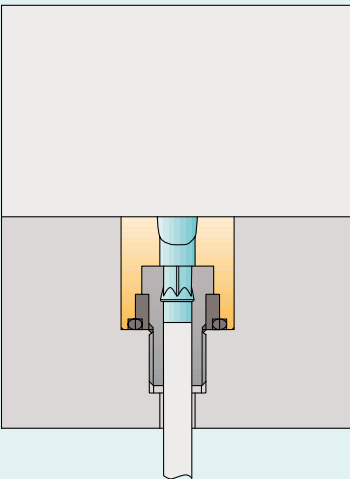

sprue adjuster · desvío colada · régleurs de carotte

Angussweichen

i-mold

MOLDING INNOVATIONS

mit Auswerferbohrung und Auszieherkralle

with ejector bore and retainer · con alojamiento para expulsor y · retensor avec alésage d'éjection et griffe d'extraction

Einbaubeispiele

example of installation · ejemplos de montaje · exemples de montage

Einseitig

one half · mitad · unilatéral

trapezförmiger Kanal

- trapezoidal runner
- canal trapezoidal
- canal trapézoïdal

Zweiseitig

both halves · ambos lados · bilatéral

vollrunder Kanal

- full round runner
- canal completo
- canal entièrement rond

ohne Bohrung - für düsenseitigen Einbau

without bore - for fixed half installation · sin alojamiento para expulsor - para la parte fija del molde · sans alésage - pour installation du côté filière