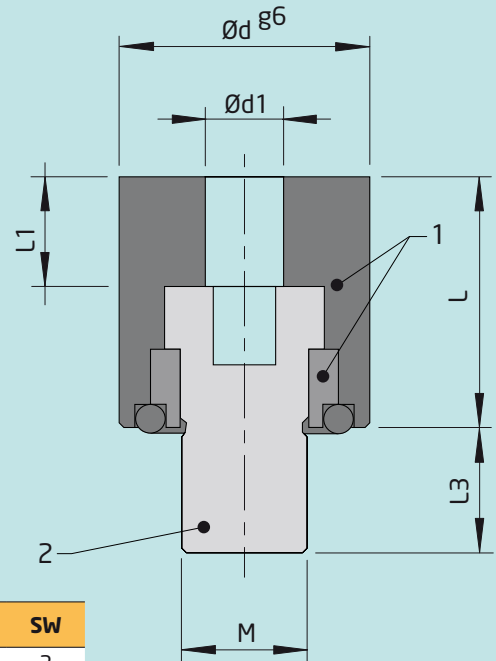

Zweiseitig

both halves · ambos lados · bilatéral

vollrunder Kanal

- full round runner
- canal completo
- canal entièrement rond

ohne Bohrung - für düsenseitigen Einbau

without bore - for fixed half installation · sin alojamiento para expulsor - para la parte fija del molde · sans alésage - pour installation du côté filière

Typ	d	d1	L	L1	L3	M	SW
SA 120014	12	4	14	5	6	6	3
SA 160016	16	5	16	7	8	8	4
SA 200018	20	6	18	9	10	10	5

Material 1: 1.4034 48 ± 3 HRC
2: 1.3505 58 ± 2 HRC

Einsatzmöglichkeiten

range of application · posibilidad de aplicación · possibilités d'application