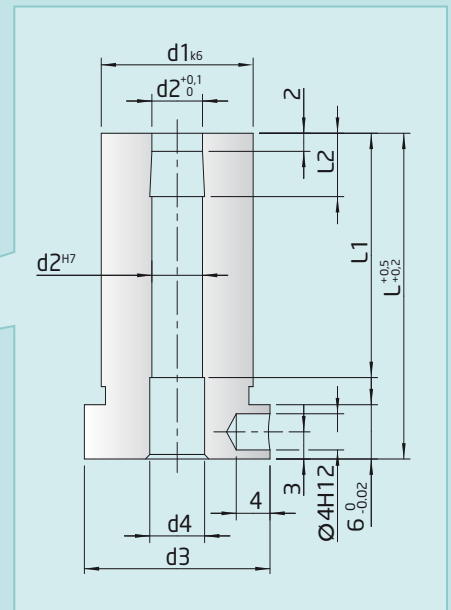

Beispiel „auf oder zu“

sample „open or close“ · ejemplo „abierto o cerrado“ · exemple „ouvert ou fermé“

Haltebuchse retaining bush • casquillo de retención • douille arrache-carotte

L	L1	L2	d1	d2	d3	d4	Order No:
36	36						RB4-36
46	46	7	12	4	16	4.5	RB4-46
56	46						RB4-56
36	36						RB6-36
46	46						RB6-46
56	46	7	18	6	22	6.5	RB6-56
66	56						RB6-66
46	46						RB8-46
56	56	9.5	24	8	28	8.5	RB8-56
66	66						RB8-66