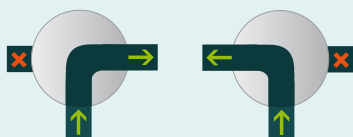

Zweiseitig

both halves · ambos lados · bilatéral

vollrunder Kanal

- full round runner
- canal completo
- canal entièrement rond

ohne Bohrung - für düsenseitigen Einbau

without bore - for fixed half installation · sin alojamiento para expulsor - para la parte fija del molde · sans alésage - pour installation du côté filière

Typ	d	d1	L	L1	L3	M	SW
SA 120014	12	4	14	5	6	6	3
SA 160016	16	5	16	7	8	8	4
SA 200018	20	6	18	9	10	10	5

Material 1: 1.4034 48 ± 3 HRC
2: 1.3505 58 ± 2 HRC

Einsatzmöglichkeiten

range of application · posibilidad de aplicación · possibilités d'application

Beispiel „auf oder zu“

sample „open or close“ · ejemplo „abierto o cerrado“ · exemple „ouvert ou fermé“

Haltebuchse retaining bush • casquillo de retención • douille arrache-carotte

L	L1	L2	d1	d2	d3	d4	Order No:
36	36						RB4-36
46	46	7	12	4	16	4.5	RB4-46
56	46						RB4-56
36	36						RB6-36
46	46						RB6-46
56	46	7	18	6	22	6.5	RB6-56
66	56						RB6-66
46	46						RB8-46
56	56	9.5	24	8	28	8.5	RB8-56
66	66						RB8-66