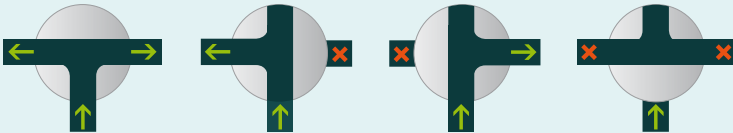

Beispiel „beide, links, rechts, zu“

sample „both, left, right, close“ · ejemplo „ambos, izquierda, derecha, cerrado“ · exemple „les deux, gauche, droite, fermé“