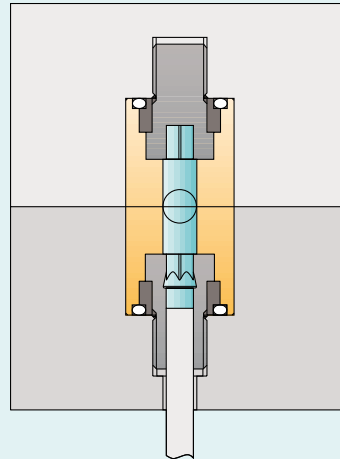

sprue adjuster · desvío colada · régleurs de carotte

Angussweichen

i-mold

MOLDING INNOVATIONS

mit Auswerferbohrung und Auszieherkralle

with ejector bore and retainer · con alojamiento para expulsor y · retensor avec alésage d'éjection et griffe d'extraction

Einbaubeispiele

example of installation · ejemplos de montaje · exemples de montage

Einseitig

one half · mitad · unilatéral

trapezförmiger Kanal

- trapezoidal runner
- canal trapezoidal
- canal trapézoïdal

Zweiseitig

both halves · ambos lados · bilatéral

vollrunder Kanal

- full round runner
- canal completo
- canal entièrement rond

ohne Bohrung - für düsenseitigen Einbau

without bore - for fixed half installation · sin alojamiento para expulsor - para la parte fija del molde · sans alésage - pour installation du côté filière

Typ	d	d1	L	L1	L3	M	SW
SA 120014	12	4	14	5	6	6	3
SA 160016	16	5	16	7	8	8	4
SA 200018	20	6	18	9	10	10	5

Material 1: 1.4034 48 ± 3 HRC
2: 1.3505 58 ± 2 HRC

Einsatzmöglichkeiten

range of application · posibilidad de aplicación · possibilités d'application