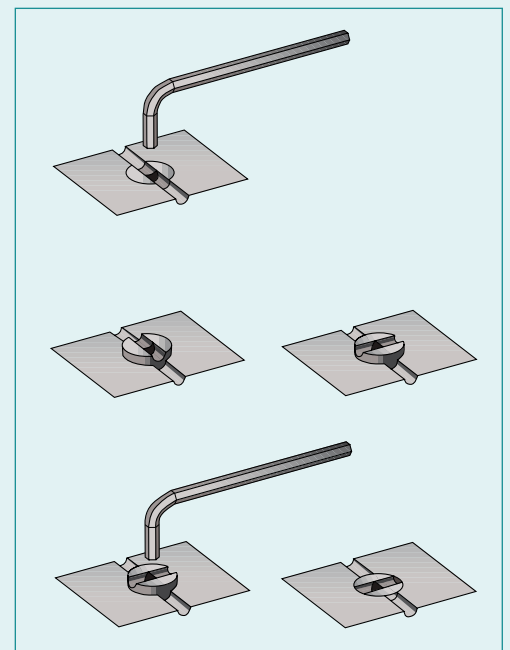

Zweiseitig

both halves · ambos lados · bilatéral

vollrunder Kanal

- full round runner
- canal completo
- canal entièrement rond

ohne Bohrung - für düsenseitigen Einbau

without bore - for fixed half installation · sin alojamiento para expulsor - para la parte fija del molde · sans alésage - pour installation du côté filière

Typ	d	d1	L	L1	L3	M	SW
SA 120014	12	4	14	5	6	6	3
SA 160016	16	5	16	7	8	8	4
SA 200018	20	6	18	9	10	10	5

Material 1: 1.4034 48 ± 3 HRC
2: 1.3505 58 ± 2 HRC

Einsatzmöglichkeiten

range of application · posibilidad de aplicación · possibilités d'application

Beispiel „beide, links, rechts, zu“

sample „both, left, right, close“ · ejemplo „ambos, izquierda, derecha, cerrado“ · exemple „les deux, gauche, droite, fermé“

Beispiel „links oder rechts“

sample „left or right“ · ejemplo „izquierda o derecha“ · exemple „gauche ou droite“

Beispiel „auf oder zu“

sample „open or close“ · ejemplo „abierto o cerrado“ · exemple „ouvert ou fermé“

Haltebuchse retaining bush • casquillo de retención • douille arrache-carotte

L	L1	L2	d1	d2	d3	d4	Order No:
36	36						RB4-36
46	46	7	12	4	16	4.5	RB4-46
56	46						RB4-56
36	36						RB6-36
46	46						RB6-46
56	46	7	18	6	22	6.5	RB6-56
66	56						RB6-66
46	46						RB8-46
56	56	9.5	24	8	28	8.5	RB8-56
66	66						RB8-66