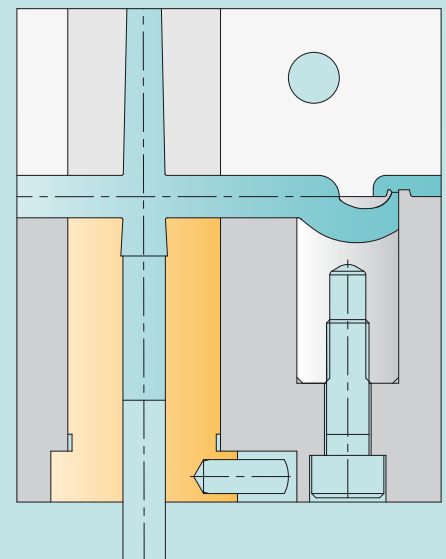

www.imold.com