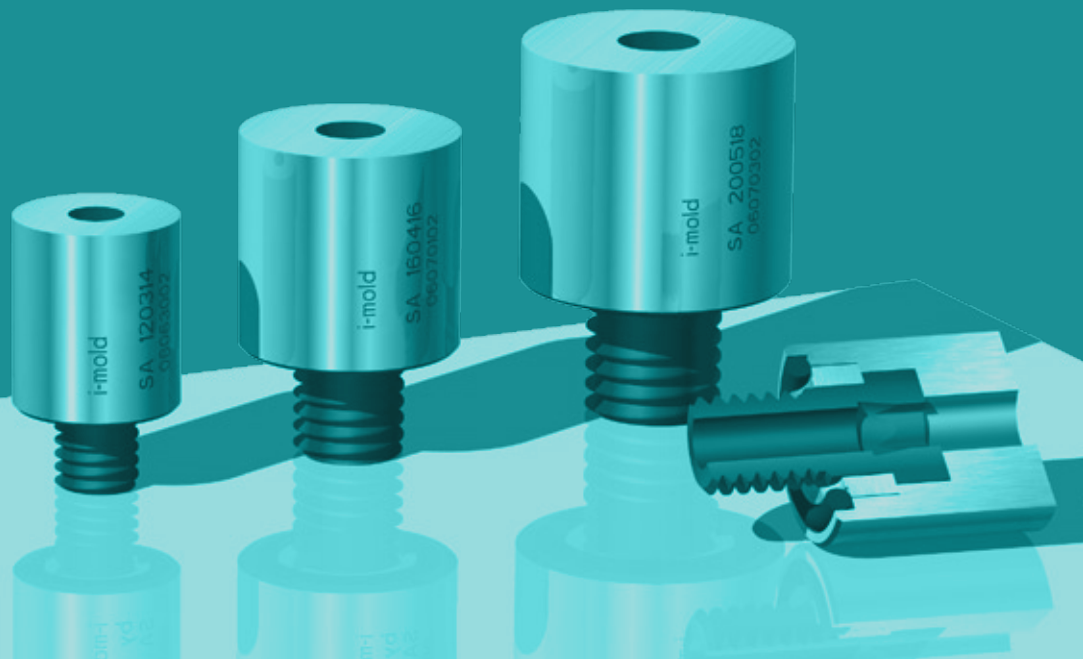

sprue adjuster · desvío colada · régleurs de carotte

Angussweichen

i-mold

MOLDING INNOVATIONS

mit Auswerferbohrung und Auszieherkralle

with ejector bore and retainer · con alojamiento para expulsor y · retensor avec alésage d'éjection et griffe d'extraction

Einbaubeispiele

example of installation · ejemplos de montaje · exemples de montage

Einseitig

one half · mitad · unilatéral

trapezförmiger Kanal

- trapezoidal runner
- canal trapezoidal
- canal trapézoïdal

Zweiseitig

both halves · ambos lados · bilatéral

vollrunder Kanal

- full round runner
- canal completo
- canal entièrement rond

ohne Bohrung - für düsenseitigen Einbau

without bore - for fixed half installation · sin alojamiento para expulsor - para la parte fija del molde · sans alésage - pour installation du côté filière