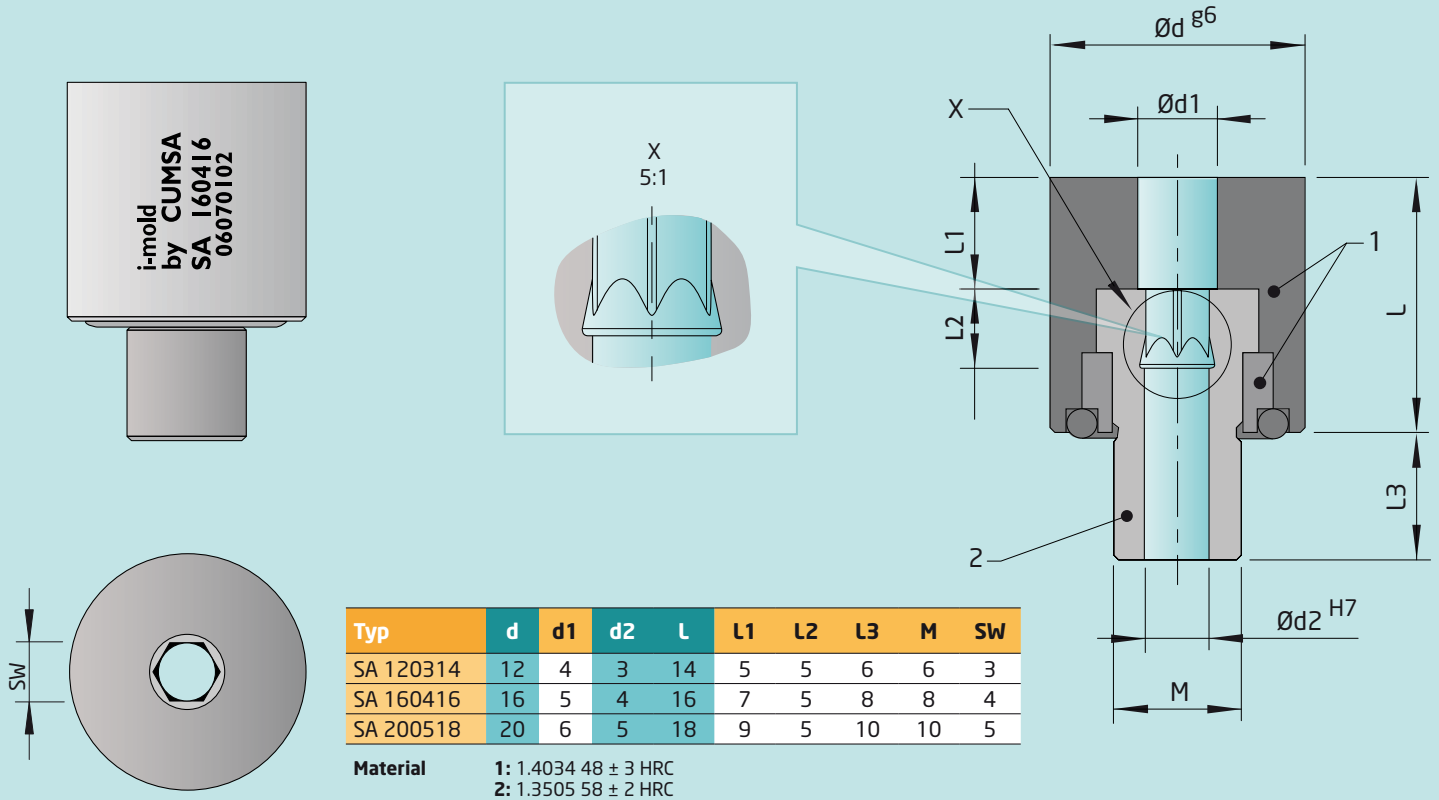

sprue adjuster · desvío colada · régleurs de carotte

Angussweichen

i-mold

MOLDING INNOVATIONS

mit Auswerferbohrung und Auszieherkralle

with ejector bore and retainer · con alojamiento para expulsor y · retensor avec alésage d'éjection et griffe d'extraction

Einbaubeispiele

example of installation · ejemplos de montaje · exemples de montage

Einseitig

one half · mitad · unilatéral

trapezförmiger Kanal

- trapezoidal runner
- canal trapezoidal
- canal trapézoïdal

Zweiseitig

both halves · ambos lados · bilatéral

vollrunder Kanal

- full round runner
- canal completo
- canal entièrement rond

ohne Bohrung - für düsenseitigen Einbau

without bore - for fixed half installation · sin alojamiento para expulsor - para la parte fija del molde · sans alésage - pour installation du côté filière